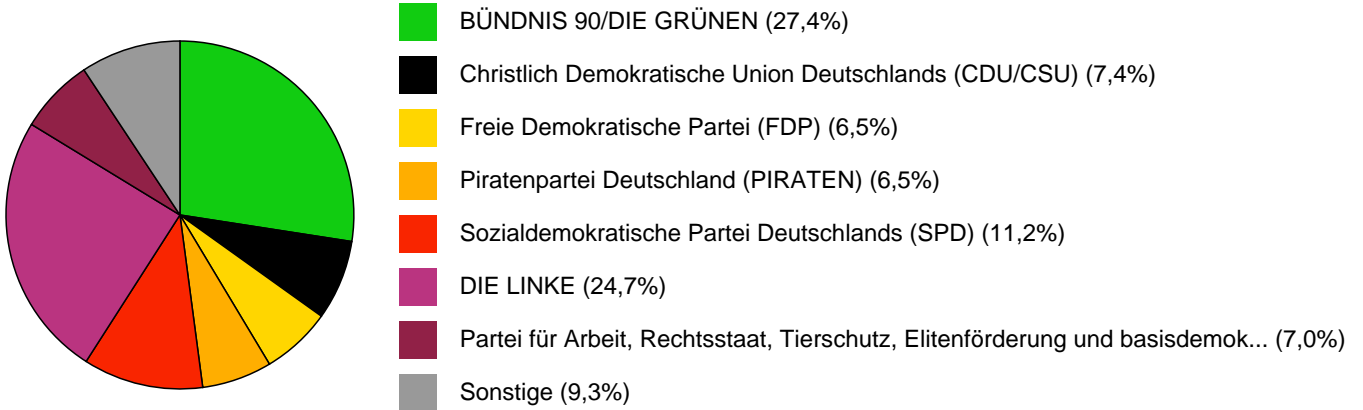

Bundestagswahl 2017

15.09.2017

Zweitstimmenergebnis

Wahllokal "Hans-und-Hilde-Coppi-Schule"

Prozent	Partei
27,31 %	BÜNDNIS 90/DIE GRÜNEN
7,41 %	Christlich Demokratische Union Deutschlands (CDU/CSU)
6,48 %	Freie Demokratische Partei (FDP)
6,48 %	Piratenpartei Deutschland (PIRATEN)
11,11 %	Sozialdemokratische Partei Deutschlands (SPD)
2,31 %	Alternative für Deutschland (AfD)
0,46 %	bergpartei, die überpartei - ökoanarchistisch-realdadaistisches sammelbecken (B*)
0,00 %	Bündnis Grundeinkommen (BGE)
0,00 %	Bürgerrechtsbewegung Solidarität (BüSo)
0,00 %	DEMOKRATIE IN BEWEGUNG (DiB)
0,46 %	Deutsche Kommunistische Partei (DKP)
0,00 %	Deutsche Mitte - Politik geht anders... (DM)
0,46 %	Die Grauen - Für alle Generationen (Die Grauen)
24,54 %	DIE LINKE
0,00 %	Die Urbane. Eine HipHop Partei (du.)
0,46 %	FREIE WÄHLER
0,00 %	Marxistisch-Leninistische Partei Deutschlands (MLPD)
0,46 %	Menschliche Welt - für das Wohl und Glücklich-Sein aller (MENSCHLICHE WELT)
0,00 %	Ökologisch-Demokratische Partei (ödp)
6,94 %	Partei für Arbeit, Rechtsstaat, Tierschutz, Elitenförderung und basisdemokratische Initiative (Die PARTEI)
0,93 %	Partei für Gesundheitsforschung
0,00 %	Partei für Veränderung, Vegetarier und Veganer (V-Partei³)
3,70 %	PARTEI MENSCH UMWELT TIERSCHUTZ (Tierschutzpartei)
0,00 %	Sozialistische Gleichheitspartei, Vierte Internationale (SGP)